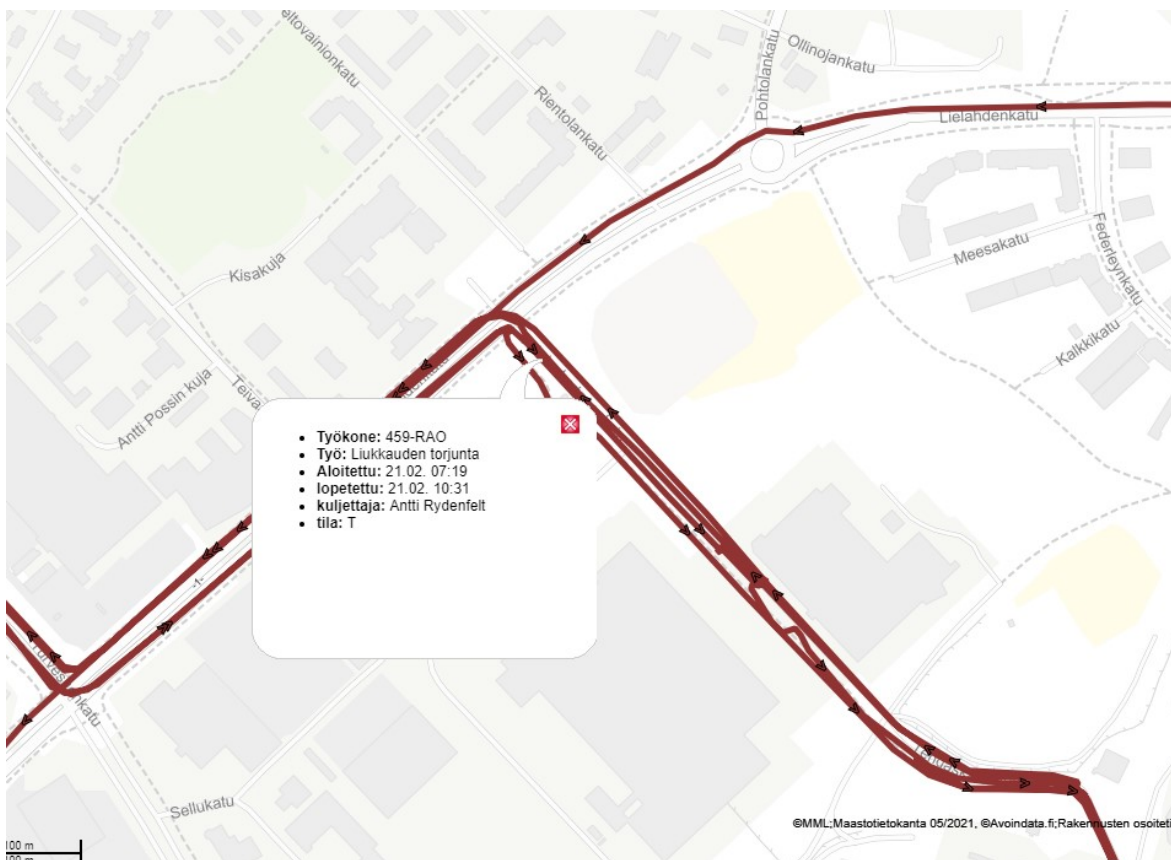

SELVITYS

SELVITYS KORVAUSVAATIMUKSEEN

Vaurioituneen auton rekisterinumero		Muu vaurio	liukastuminen
Korvausvaatimuksen esittäjän nimi			
Tapahtumapäivä	21.02.2022	Kello	17.45-18.00
Tapahtumapaikka	Lielahdenkatu / Tehdaskartanonkatu		
Hoitovelvollisuus			
Korvausvelvollisuus			
<p>Kohteesta ei ole tullut asiakaspalautetta 18.2 – 21.2.2022 välisenä aikana. Puutteita liukkaudentorjunnassa ei ole havaittu normaalien kunnossapitotöiden ohessa tai tarkastuskierroksilla. Kohteessa on tehty liukkaudentorjuntaa sepelöimällä 21.2 noin klo 07:30</p> <p>Tampereen Infra Oy ei ole toiminut tapauksessa tuottamuksellisesti, eikä ole laiminlyönyt kunnossapitovastuutaan.</p>			
Liitteet: 3			
	Päiväys	24.5.2022	

SELVITYS

LIITE 1: Tapahtumapaikka

LIITE 2: TOIMENPITEET KOHTEESSA 21.2.2022

SELVITYS

LIITE 3: SÄÄTIEDOT 19.2 – 22.2.2022

Vuosi	Kk	Pv	Klo	Sademäärä (mm)	Ilman lämpötila (degC)
2022	2	19	00:00	0	-4,1
2022	2	19	01:00	0	-4
2022	2	19	02:00	0	-3,9
2022	2	19	03:00	0	-4,6
2022	2	19	04:00	0	-5,1
2022	2	19	05:00	0	-5,9
2022	2	19	06:00	0	-7,5
2022	2	19	07:00	0	-6,2
2022	2	19	08:00	0	-5,6
2022	2	19	09:00	0	-4,9
2022	2	19	10:00	0	-3,5
2022	2	19	11:00	0	-4,1
2022	2	19	12:00	0	-3,1
2022	2	19	13:00	0	-3
2022	2	19	14:00	0	-3,4
2022	2	19	15:00	0	-3,8
2022	2	19	16:00	0	-4,1
2022	2	19	17:00	0	-3,9
2022	2	19	18:00	0	-4,3
2022	2	19	19:00	0	-4,8
2022	2	19	20:00	0	-5,3
2022	2	19	21:00	0	-3,8
2022	2	19	22:00	0	-3,1
2022	2	19	23:00	0	-2,5
2022	2	20	00:00	0	-2,2
2022	2	20	01:00	0	-2,2
2022	2	20	02:00	0	-2
2022	2	20	03:00	0	-1,7
2022	2	20	04:00	0	-1,8
2022	2	20	05:00	0	-2,4
2022	2	20	06:00	0	-2,2
2022	2	20	07:00	0	-2,5
2022	2	20	08:00	0	-1,9
2022	2	20	09:00	0	-1,9
2022	2	20	10:00	0	-1,9
2022	2	20	11:00	0	-1,5
2022	2	20	12:00	0	-1,2
2022	2	20	13:00	0	-0,9
2022	2	20	14:00	0	-1,1
2022	2	20	15:00	0	-1,7
2022	2	20	16:00	0	-2,2
2022	2	20	17:00	0	-3,2